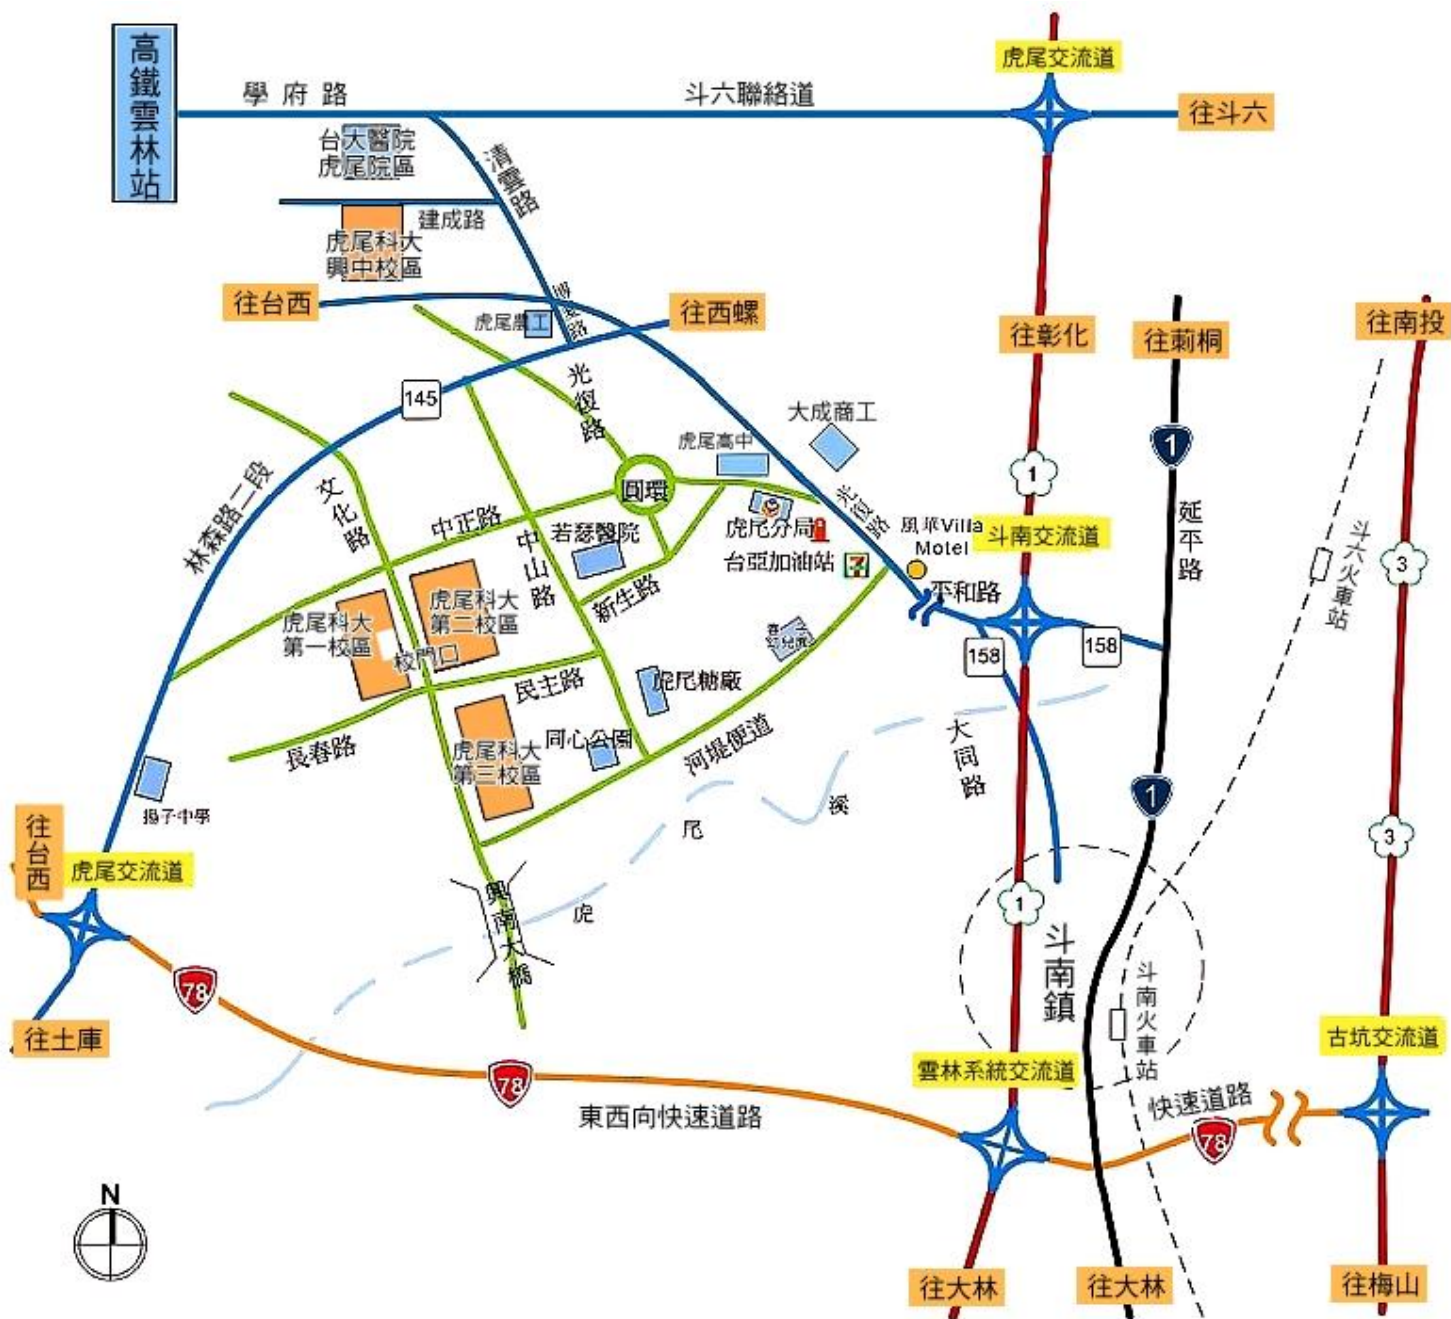

# 交通資訊

國立虎尾科技大學交通資訊			
地圖	<a href="#">Google 本校地圖</a> 		
火車	斗南火車站：出火車站（前站）轉搭台西客運( <a href="#">時刻表</a> )→至虎尾虎科大站（天橋下）		
	斗六火車站：出火車站（後站）轉搭台西客運( <a href="#">時刻表</a> )→至虎尾虎科大站（天橋下）		
自行開車	國道一號	北上	下 243 雲林系統交流道 > 銜接78 線東西向快速公路台西古坑線 往虎尾/土庫方向行駛 > 下虎尾交流道 > 林森路二段（或至中正路）> 右轉文化路，即可到達虎科大校門口。
		南下	下 240 斗南交流道往虎尾出口>接大業路>光復路左轉直行至虎尾市區>過圓環左轉林森路二段（或中正路）>左轉文化路，即可到達虎科大。
	國道三號	北上	銜接 78 線東西向快速公路台西古坑線（古坑系統交流道）往『西』（虎尾/土庫）方向行駛>下虎尾交流道>林森路二段（或至中正路）>右轉文化路，即可到達虎科大校門口。
		南下	
客運	台中客運與台西客運聯營	台中－北港線。中途經斗南交流道至虎尾站、虎科大站（天橋下）下車。	
	統聯客運	台北－北港－下崙線。中途經斗南交流道至虎尾統聯總站，虎科大天橋旁。	
	日統客運	台北－北港線（經三重、林口）。經斗南交流道至虎尾虎科大站天橋下。	
高鐵交通	時刻表	<a href="#">高鐵時刻表及票價資訊</a>	
	路線	<a href="#">高鐵-虎科大自行開車路線</a> 、 <a href="#">高鐵-虎科大公車路線</a> 、 <a href="#">公車轉乘資訊(含時刻表與票價)</a>	

校園地圖