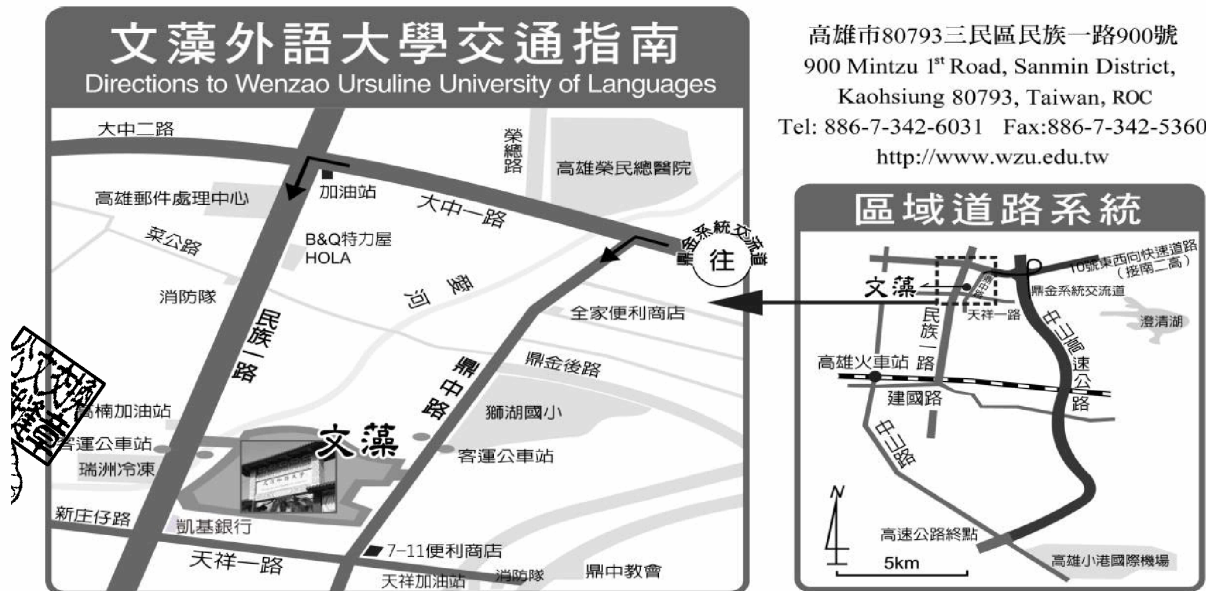

五、檢附本校交通資訊圖（附件1）。

正本：各公私立大專校院

副本：本校高等教育深耕計畫管控中心

裝

訂

線

國立中興大學

1080021529 108/11/11

高雄市80793三民區民族一路900號
900 Mintzu 1st Road, Sanmin District,
Kaohsiung 80793, Taiwan, ROC
Tel: 886-7-342-6031 Fax:886-7-342-5360
<http://www.wzu.edu.tw>

交通指南

※**高速公路** (詳細改道資訊請參考高雄市政府網站公告)

自 108 年 10 月 18 日起鼎金民族匝道封閉 1 年，請依循交通指引行駛至民族一路後約 8~10 鐘即可到達本校。

※**高鐵左營站轉搭公車至文藻**

前站出口轉搭高雄市公車 3 路、紅 35 路及民族幹線 (90 路)，於文藻外語大學站下車。計程車：約 8~15 分鐘。

※**火車站轉搭公車至文藻**

高雄火車站：前站出口轉搭高雄市公車 28 路、高雄客運往民族一路方向，於文藻外語大學站下車。楠梓火車站：轉搭高雄市公車 28 路、高雄客運往高雄方向，於文藻外語大學站下車。計程車：約 15~20 分鐘。

※**小港機場至文藻**

公車：搭乘高雄捷運紅線從 R4 高雄國際機場站至 R14 巨蛋站轉搭紅 36、3 路公車，至文藻外語大學站下車。
計程車：由機場經中山路上「中山交流道」在「鼎金系統交流道」下，經大中路左轉民族一路約 1 公里即可到達文藻外語大學，車程約 25~30 分鐘。(自 108 年 10 月 18 日起鼎金系統交流道封閉 1 年)

※**捷運接駁車到本校**

路線及捷運站：紅 36 路 (R14 捷運巨蛋站)、紅 35 路 (R13 凹仔底站、R15 生態園區站、R16 左營站)。