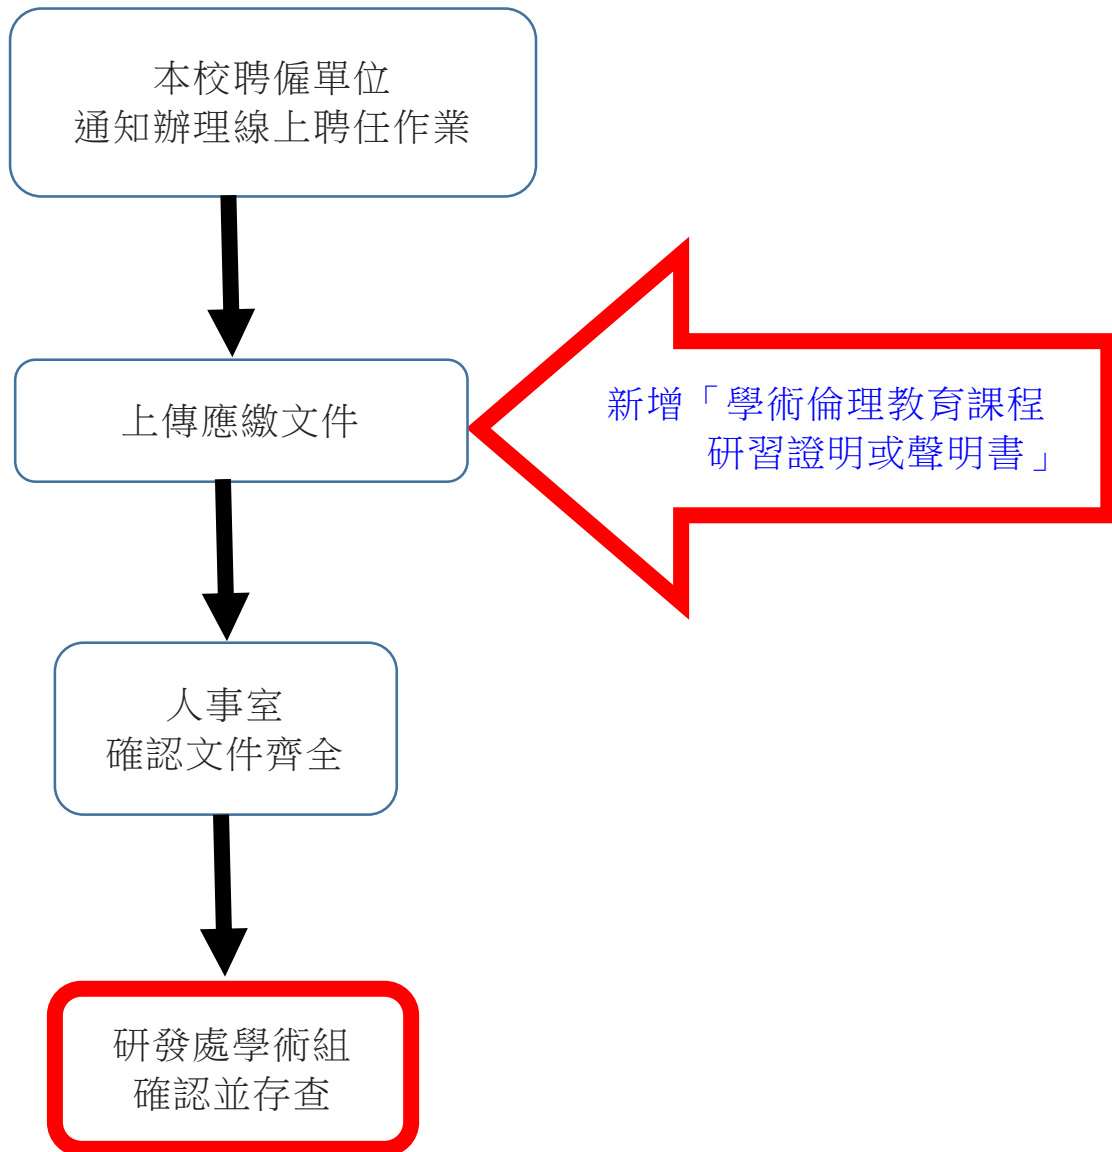

國立中興大學聘任系統(EZ-come) 學術倫理作業流程

兼任教師：

國立中興大學聘任系統(EZ-come) 學術倫理作業流程

專、兼任人員（含博士後研究員、專任助理、兼任助理）：

國立中興大學聘任系統(EZ-come) 學術倫理作業流程

臨時人員：