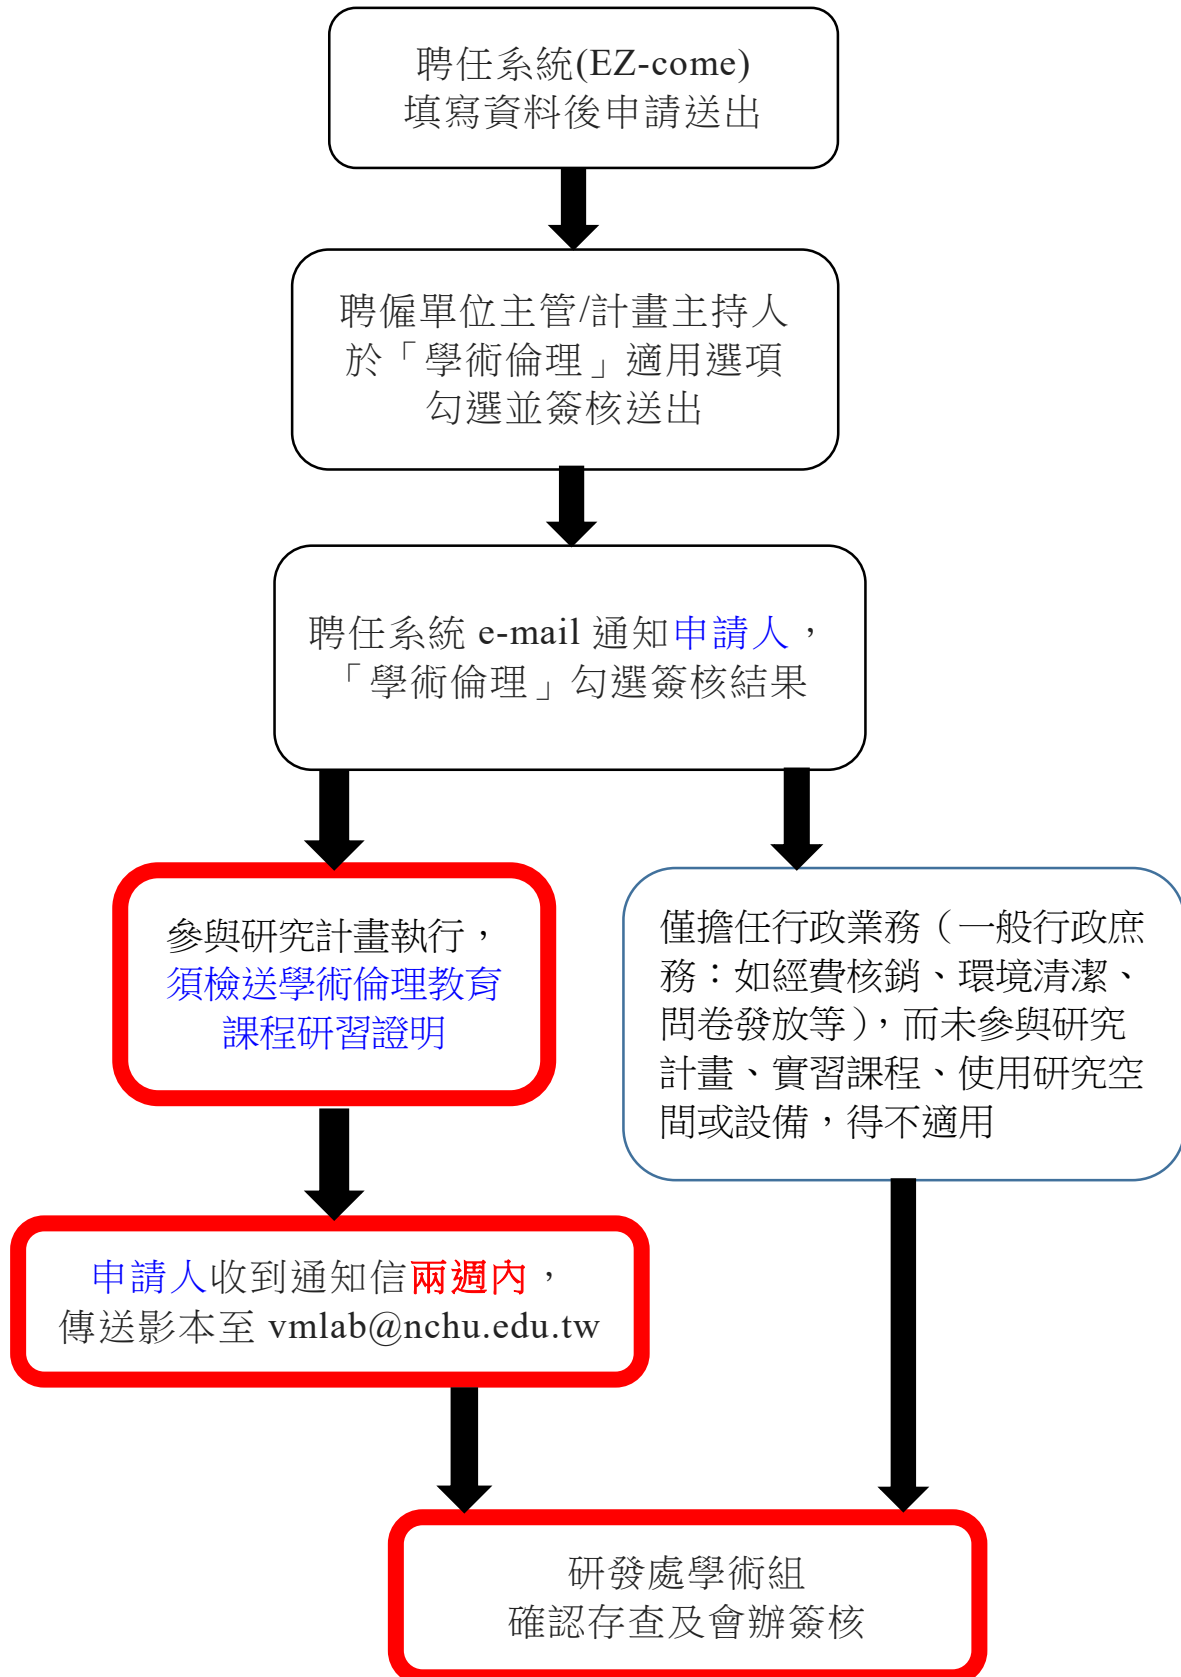

國立中興大學聘任系統(EZ-come) 學術倫理作業流程

兼任教師：

國立中興大學聘任系統(EZ-come) 學術倫理作業流程

專、兼任人員（含博士後研究員、專任助理、兼任助理）：

國立中興大學聘任系統(EZ-come) 學術倫理作業流程

臨時人員：